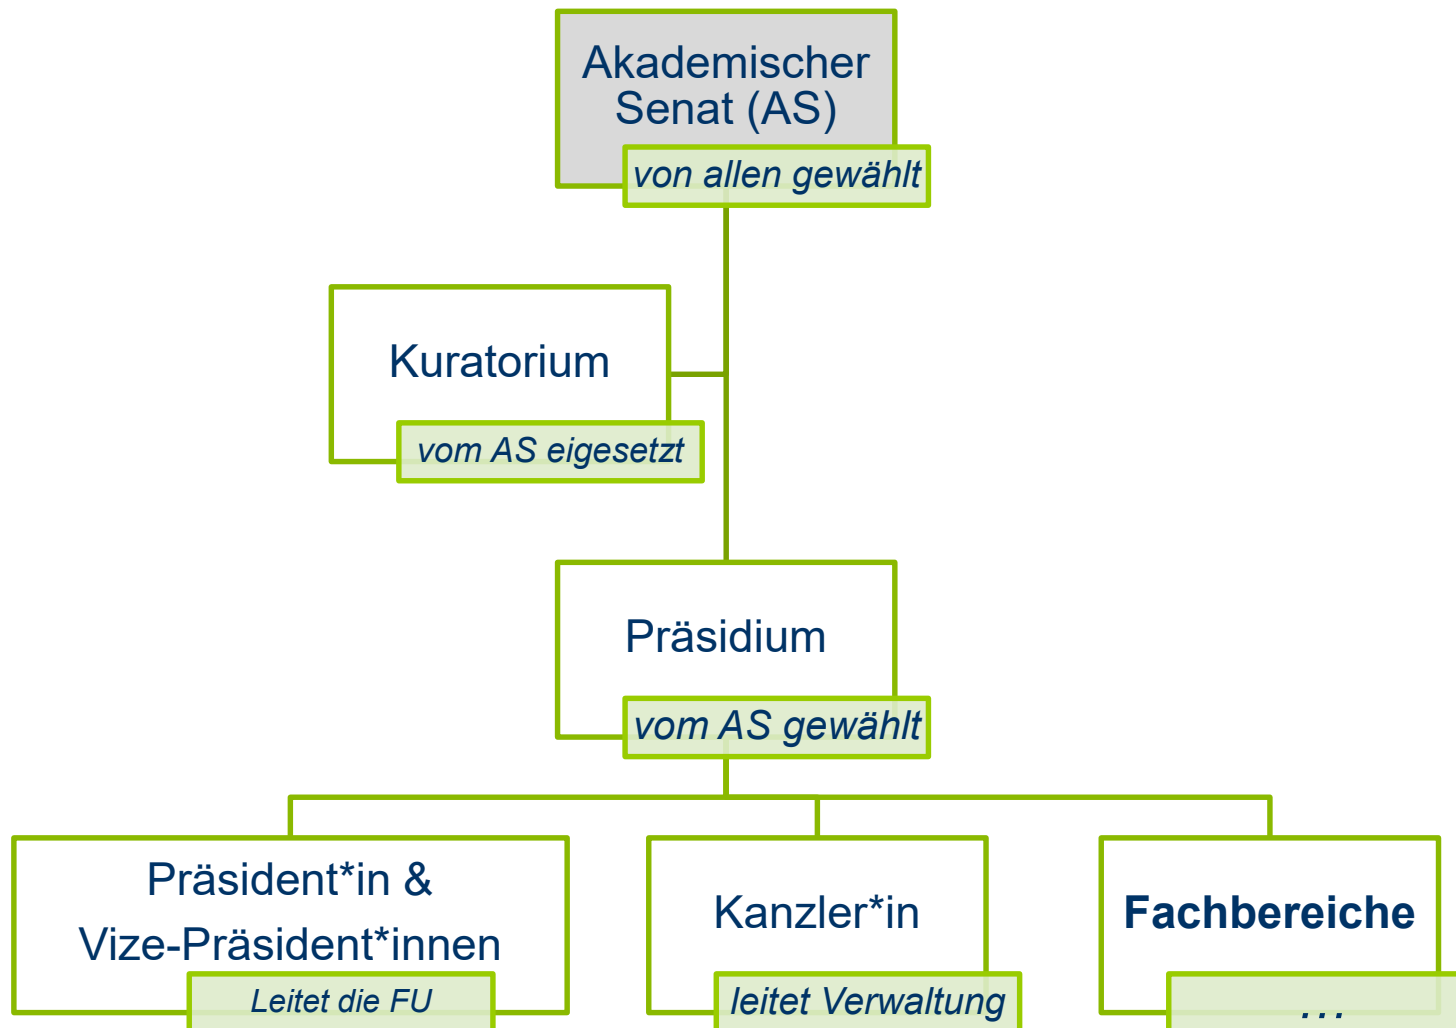

Wie funktioniert die FU?

Hochschulpolitik

Organigramm der FU

FB Erziehungswissenschaft und Psychologie (Bachelor)

Dahlem School of Education DSE (LBW und Master)

Die Verwaltung/Verwaltungsleitung des ZI Dahlem School of Education liegt in der Verantwortung des FB ErzPsych.

Studierendenvertretung an der FU