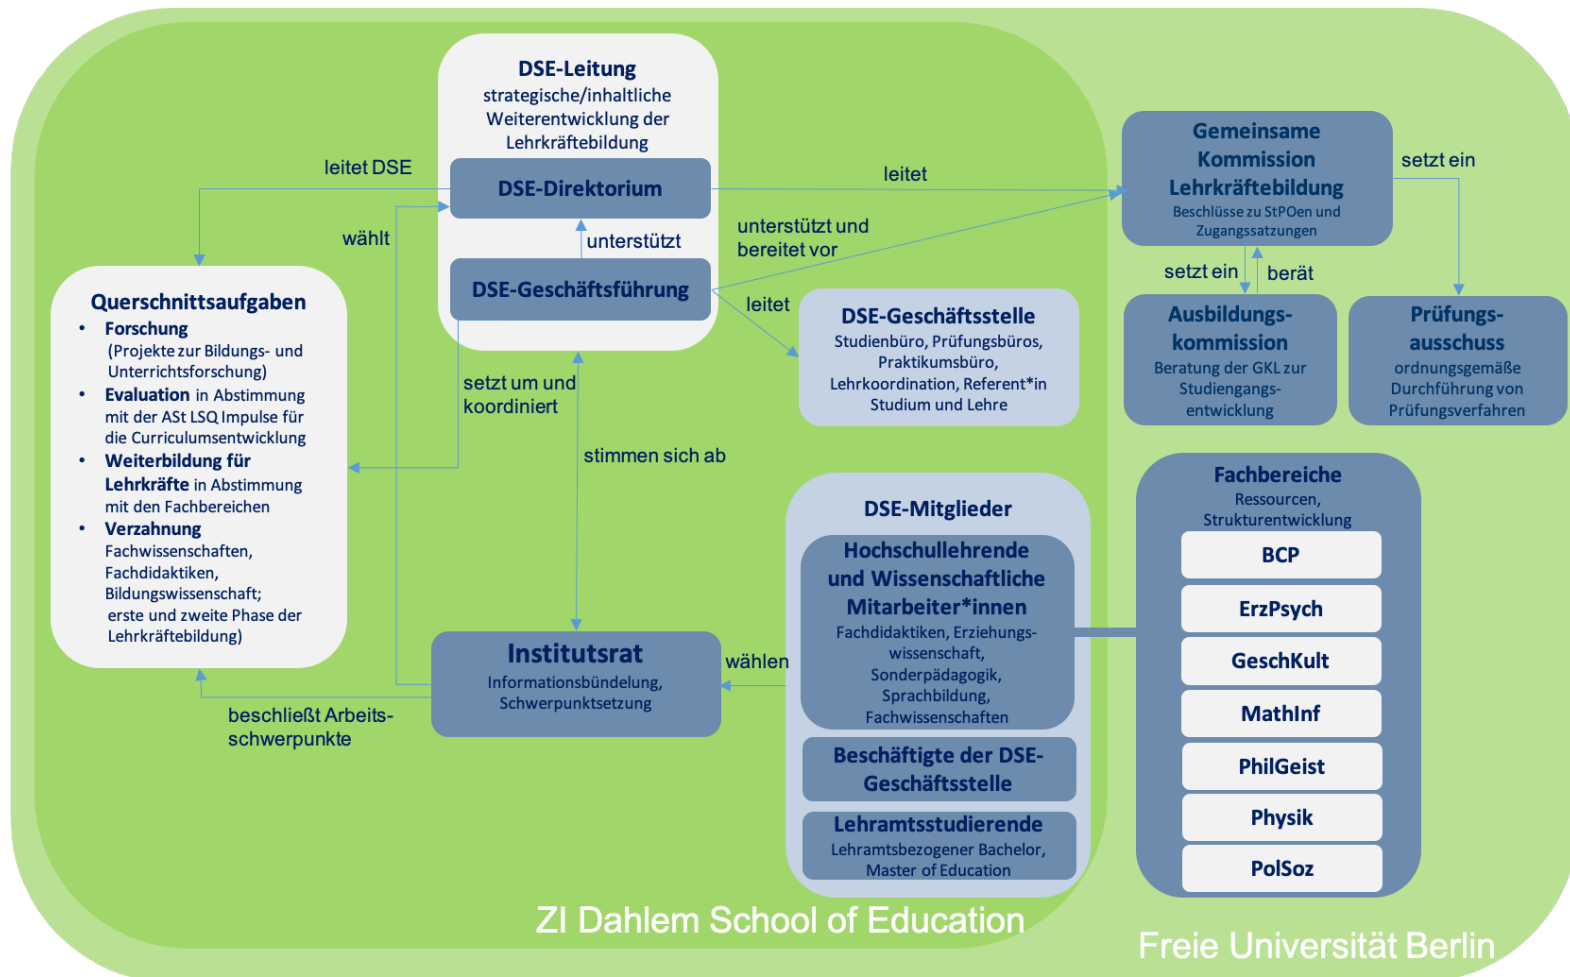

Wie funktioniert die FU?

Hochschulpolitik

Organigramm der FU

FB Erziehungswissenschaft und Psychologie (Bachelor)

Dahlem School of Education DSE (LBW und Master)

Die Verwaltung/Verwaltungsleitung des ZI Dahlem School of Education liegt in der Verantwortung des FB ErzPsych.

Studierendenvertretung an der FU