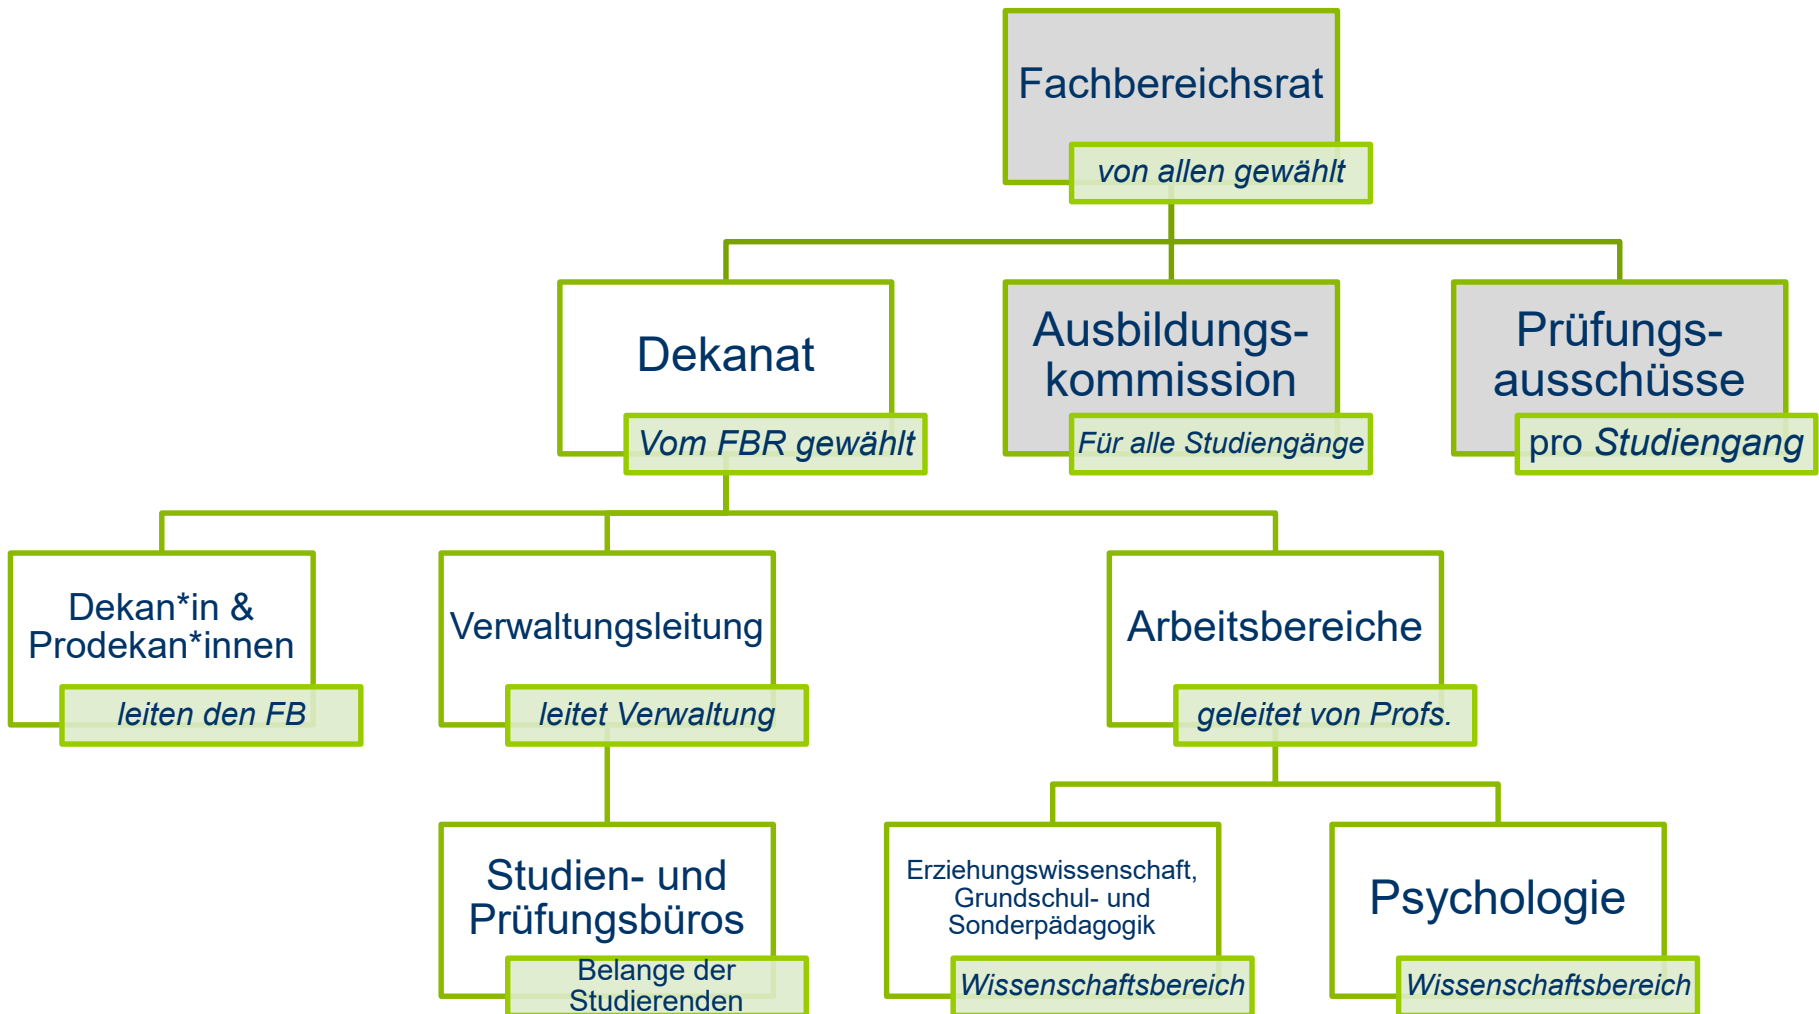

Wie funktioniert die FU?

Hochschulpolitik

Organigramm der FU

FB Erziehungswissenschaft und Psychologie (Bachelor)

Dahlem School of Education DSE (LBW und Master)

Die Verwaltung/Verwaltungsleitung des ZI Dahlem School of Education liegt in der Verantwortung des FB ErzPsych.

Studierendenvertretung an der FU